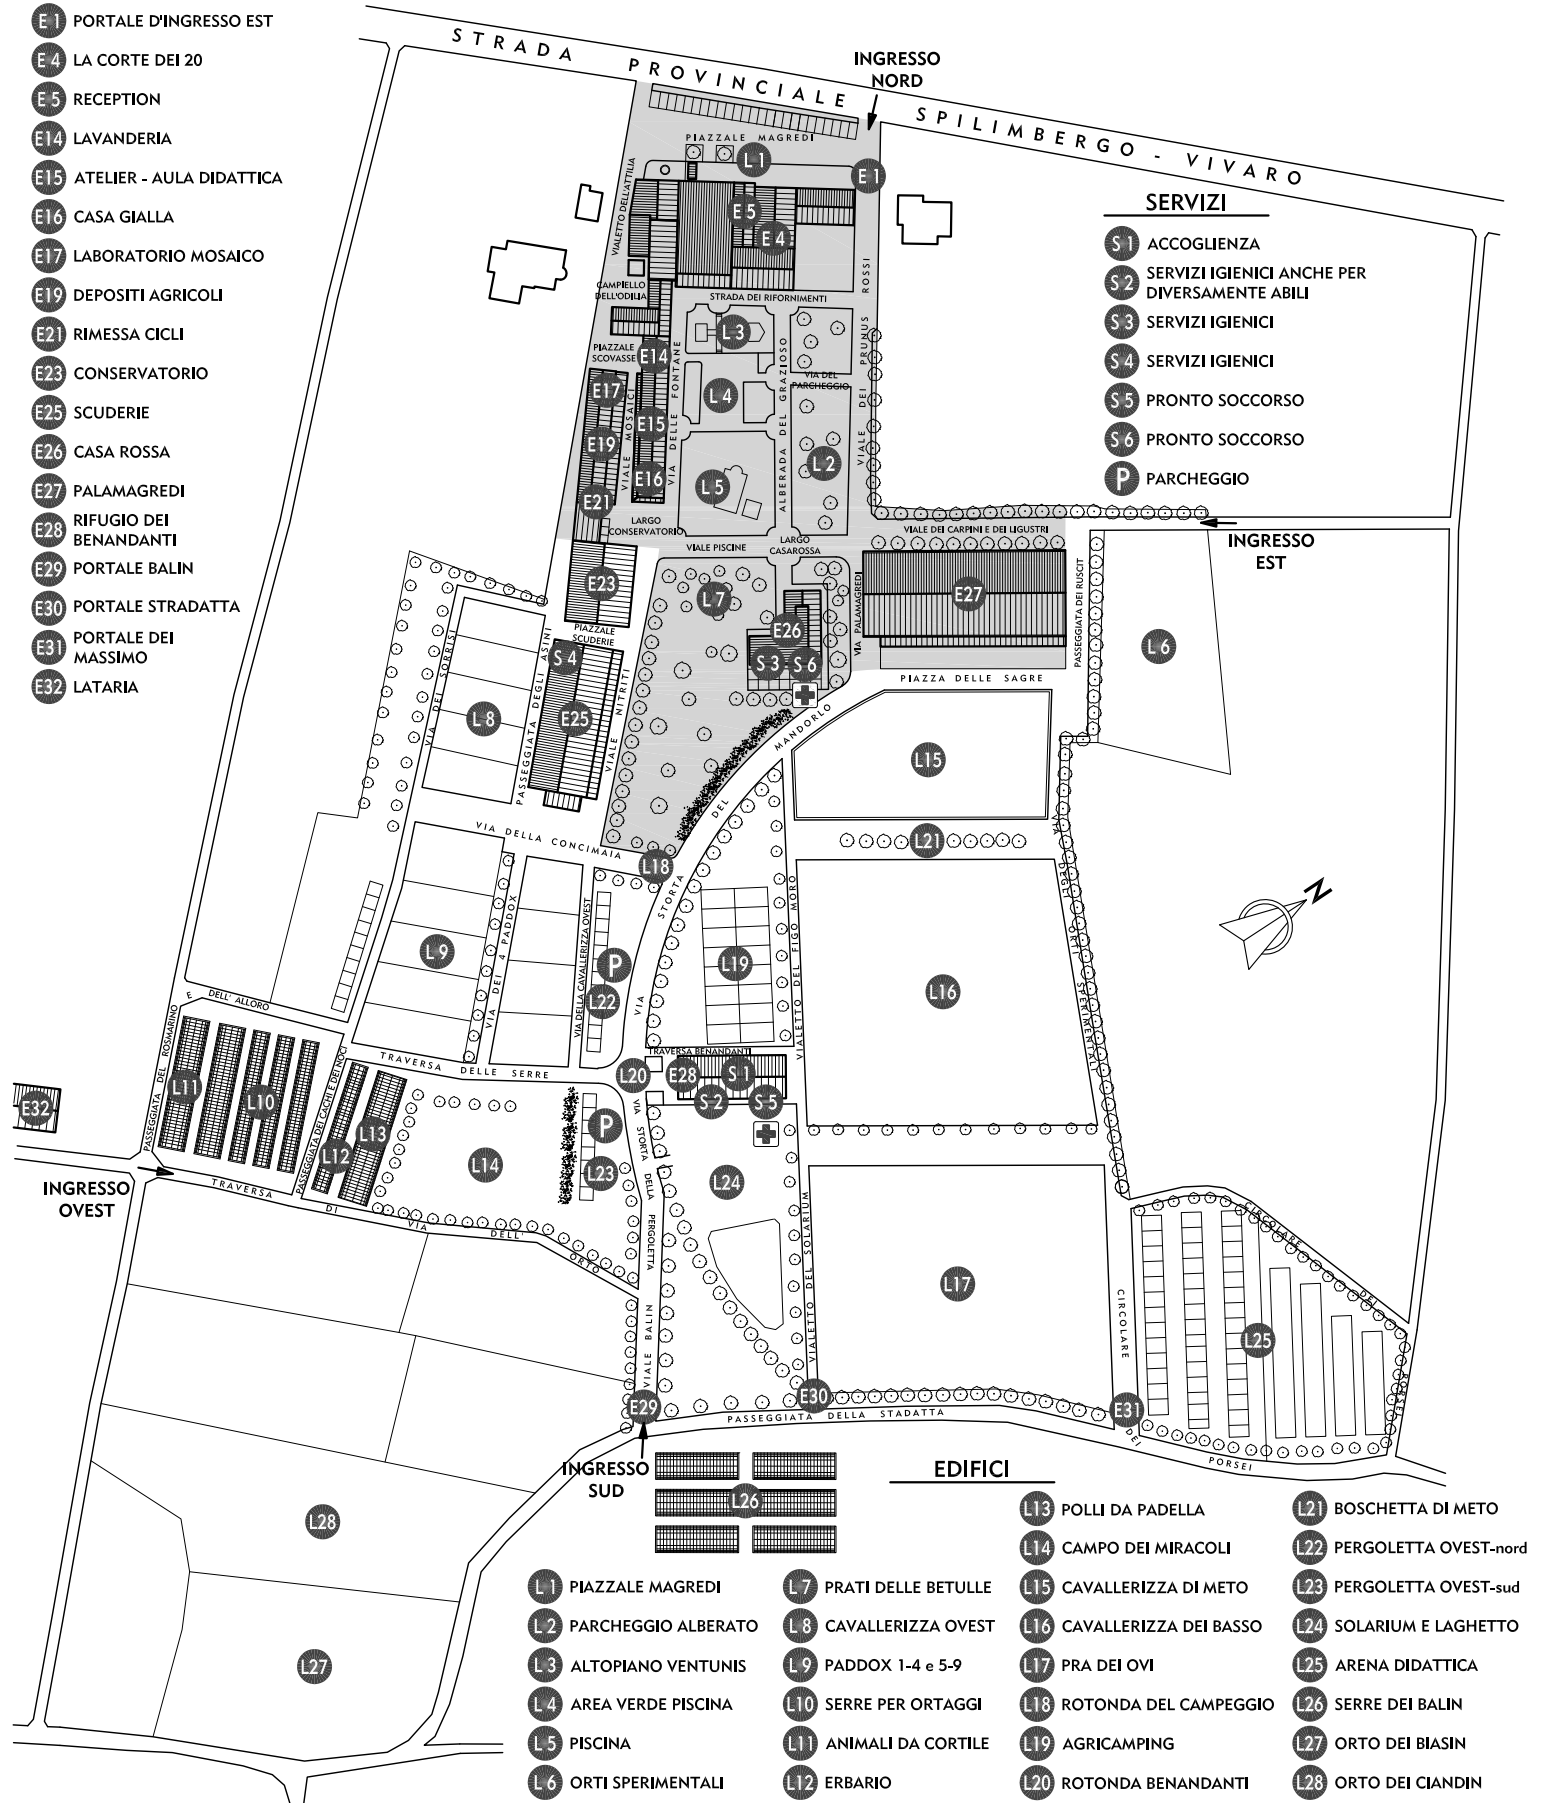

... riscoprire il cielo e la terra ...

Gelindo dei Magredi

RESORT E FATTORIA DIDATTICA

Via Roma 16 - VIVARO (PN)
tel. 0427 97037 - info@gelindo.it

LUOGHI

- E1** PORTALE D'INGRESSO EST
- E4** LA CORTE DEI 20
- E5** RECEPTION
- E14** LAVANDERIA
- E15** ATELIER - AULA DIDATTICA
- E16** CASA GIALLA
- E17** LABORATORIO MOSAICO
- E19** DEPOSITI AGRICOLI
- E21** RIMESSA CICLI
- E23** CONSERVATORIO
- E25** SCUDERIE
- E26** CASA ROSSA
- E27** PALAMAGREDI
- E28** RIFUGIO DEI BENANDANTI
- E29** PORTALE BALIN
- E30** PORTALE STRADATTA
- E31** PORTALE DEI MASSIMO
- E32** LATARIA

SERVIZI

- S1** ACCOGLIENZA
- S2** SERVIZI IGIENICI ANCHE PER DIVERSAMENTE ABILI
- S3** SERVIZI IGIENICI
- S4** SERVIZI IGIENICI
- S5** PRONTO SOCCORSO
- S6** PRONTO SOCCORSO
- P** PARCHEGGIO

EDIFICI

- | | | | |
|-------------------------------|-------------------------------|-----------------------------------|----------------------------------|
| L1 PIAZZALE MAGREDI | L7 PRATI DELLE BETULLE | L13 POLLI DA PADELLA | L21 BOSCHETTA DI METO |
| L2 PARCHEGGIO ALBERATO | L8 CAVALLERIZZA OVEST | L14 CAMPO DEI MIRACOLI | L22 PERGOLETTA OVEST-nord |
| L3 ALTOPIANO VENTUNIS | L9 PADOX 1-4 e 5-9 | L15 CAVALLERIZZA DI METO | L23 PERGOLETTA OVEST-sud |
| L4 AREA VERDE PISCINA | L10 SERRE PER ORTAGGI | L16 CAVALLERIZZA DEI BASSO | L24 SOLARIUM E LAGHETTO |
| L5 PISCINA | L11 ANIMALI DA CORTILE | L17 PRA DEI OVI | L25 ARENA DIDATTICA |
| L6 ORTI SPERIMENTALI | L12 ERBARIO | L18 ROTONDA DEL CAMPEGGIO | L26 SERRE DEI BALIN |
| | | L19 AGRICAMPING | L27 ORTO DEI BIASIN |
| | | L20 ROTONDA BENANDANTI | L28 ORTO DEI CIANDIN |